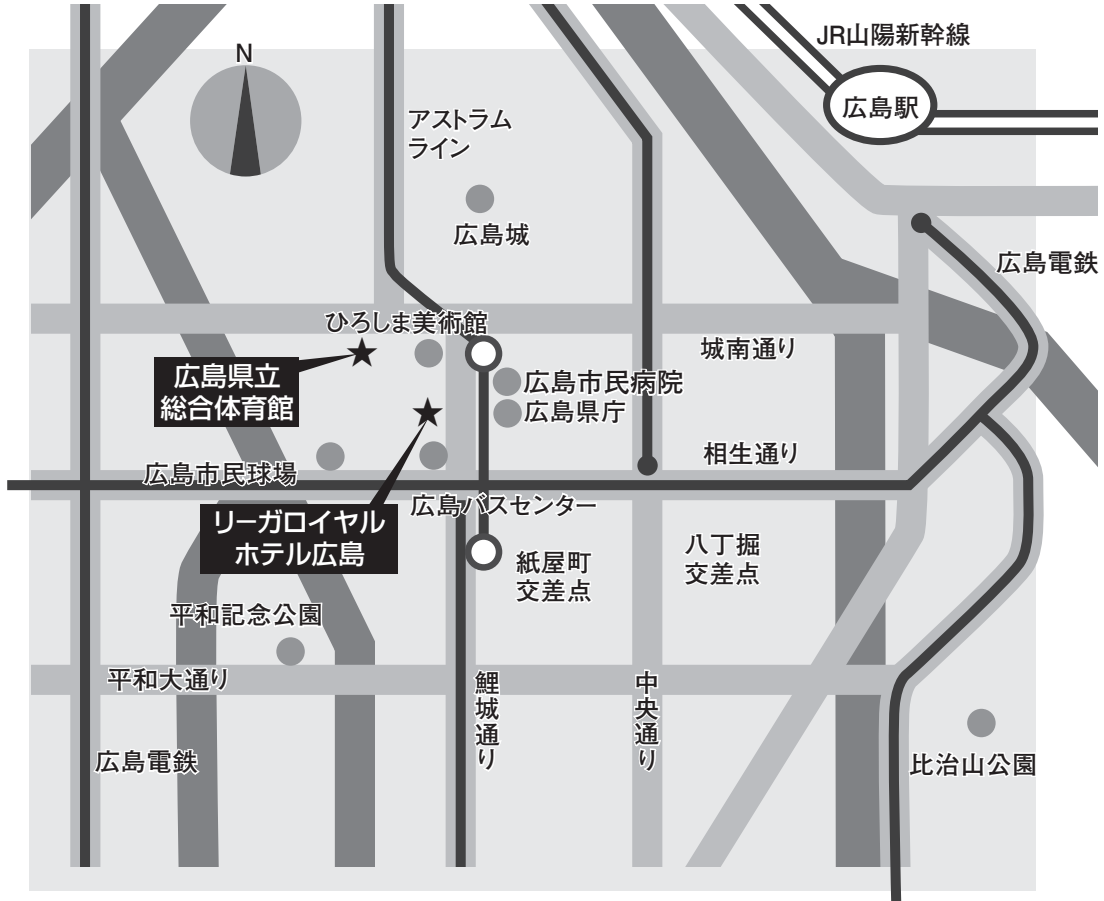

交通のご案内

(リーガロイヤルホテル広島, 広島県立総合体育館)

■リーガロイヤルホテル広島・広島県立総合体育館まで

【新幹線をご利用の場合】

- ・JR広島駅南口より市内電車(広島電鉄)にて15分
広島電鉄『宮島方面行』片道150円
広島駅～15分～紙屋町西
紙屋町西から徒歩3分
※地下道を通る場合: 地下街中央広場から北通り方面へ「北出口1」から地上へ

【飛行機をご利用の場合】

- ・広島空港よりエアポートリムジンにて約1時間
エアポートリムジン 片道1,300円
広島空港～約1時間～広島バスセンター
広島バスセンターすぐ隣
- ・広島西飛行場よりバス(広電バス)にて約30分
広電バス『広島駅行』片道230円
「西飛行場」もしくは「西飛行場入口」バス停～約30分～紙屋町
紙屋町から徒歩5分

【タクシーをご利用の場合】

- ・JR広島駅より 約10分 約1,000円
- ・広島空港より 約1時間 約15,000円(高速料金込み)
- ・広島西空港より 約15分 約1,500円